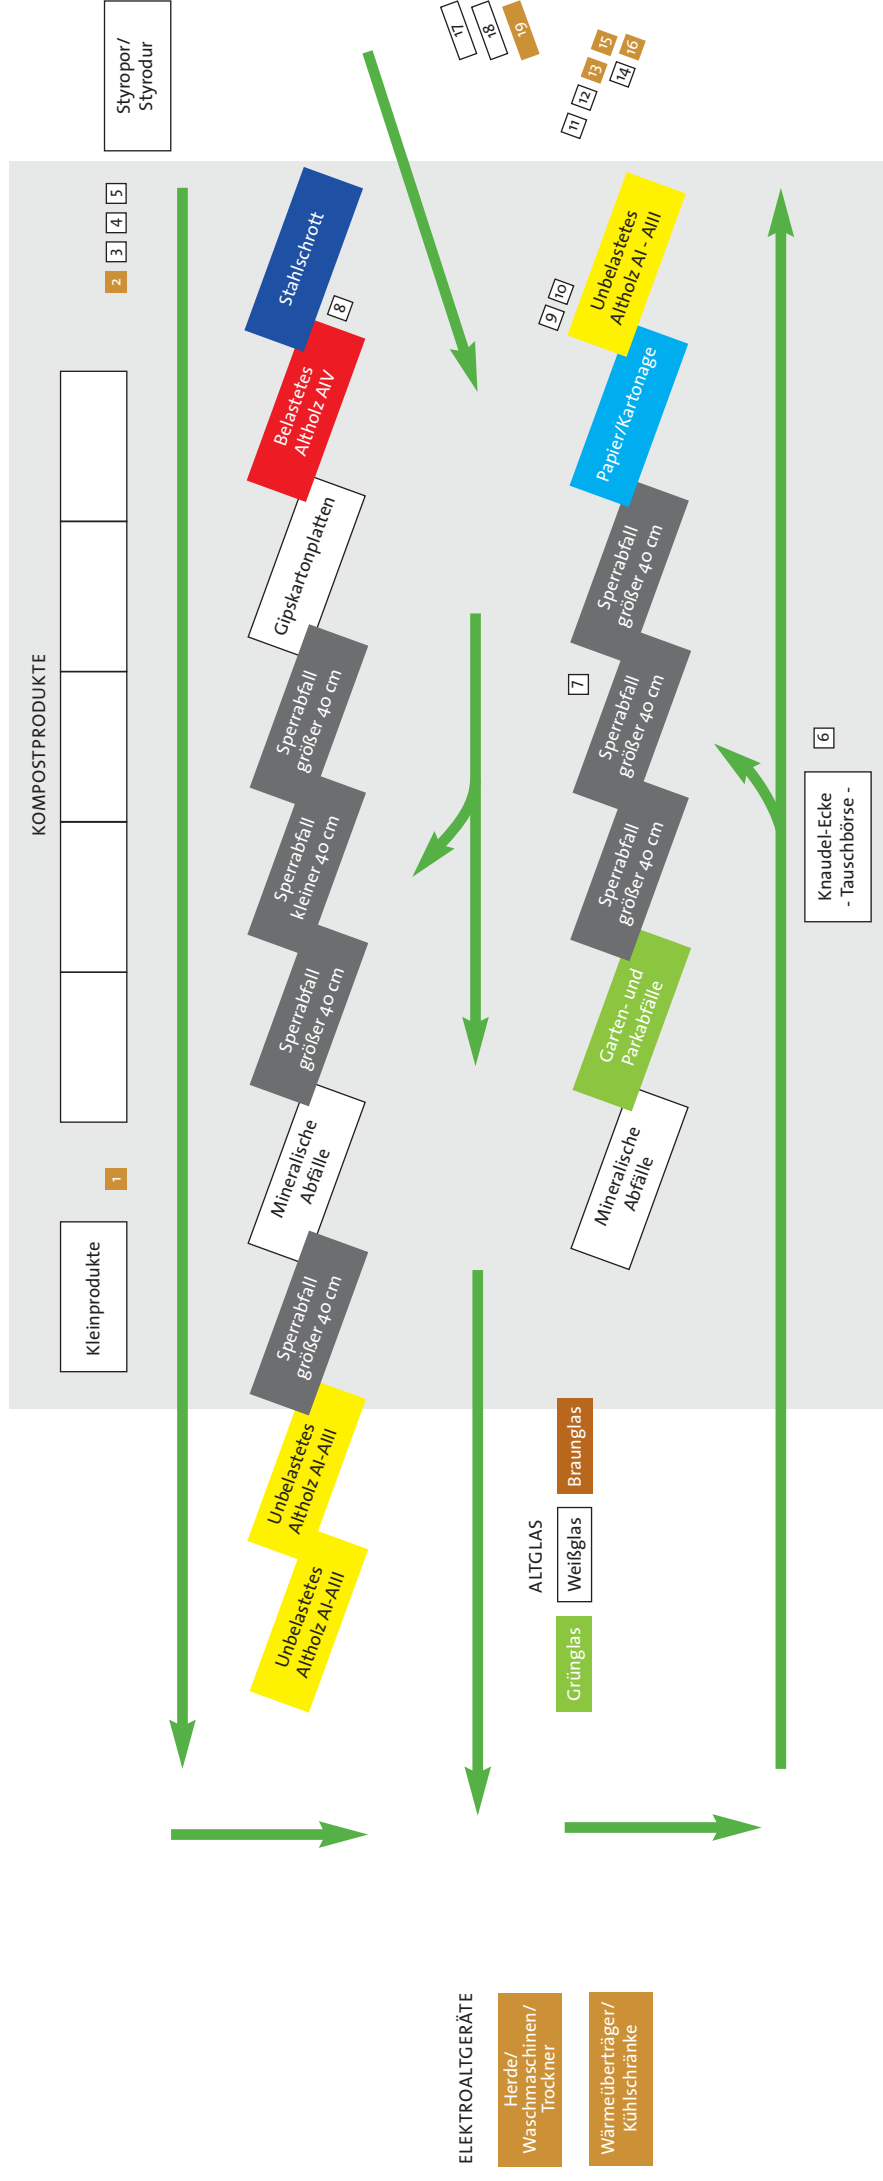

# WEGWEISER FÜR IHREN BESUCH BEI UNS

## WERTSTOFFHOF ABFALLWIRTSCHAFTSZENTRUM KAISERSLAUTERN-MEHLINGEN

- 1 Kleinprodukte
- 2 Unbelastetes Altholz Al-All
- 3 Blei-Schrott
- 4 Attkleider
- 5 Attkleider
- 6 Korken
- 7 Sperrabfall größer 40 cm
- 8 Stahlschrott
- 9 Unbelastetes Altholz Al-All
- 10 Altbatterien
- 11 Kupfer/Messing-Schrott
- 12 Kabel
- 13 Elektroaltgeräte: Kleingeräte u. kleine Geräte der IT-Technik
- 14 Korken
- 15 Elektroaltgeräte: Kleingeräte u. kleine Geräte der IT-Technik
- 16 Elektroaltgeräte: Kleingeräte u. kleine Geräte der IT-Technik mit nicht entnehmbaren Batterien/Akkus
- 17 Reifen mit Felgen
- 18 Elektroaltgeräte: Bildschirme und Monitore
- 19 Elektroaltgeräte: Nachtspeicherheizgeräte - nur nach Anweisung ZAK-Mitarbeiter
- 20 Elektroaltgeräte: Photovoltaikmodule - nur nach Anweisung ZAK-Mitarbeiter