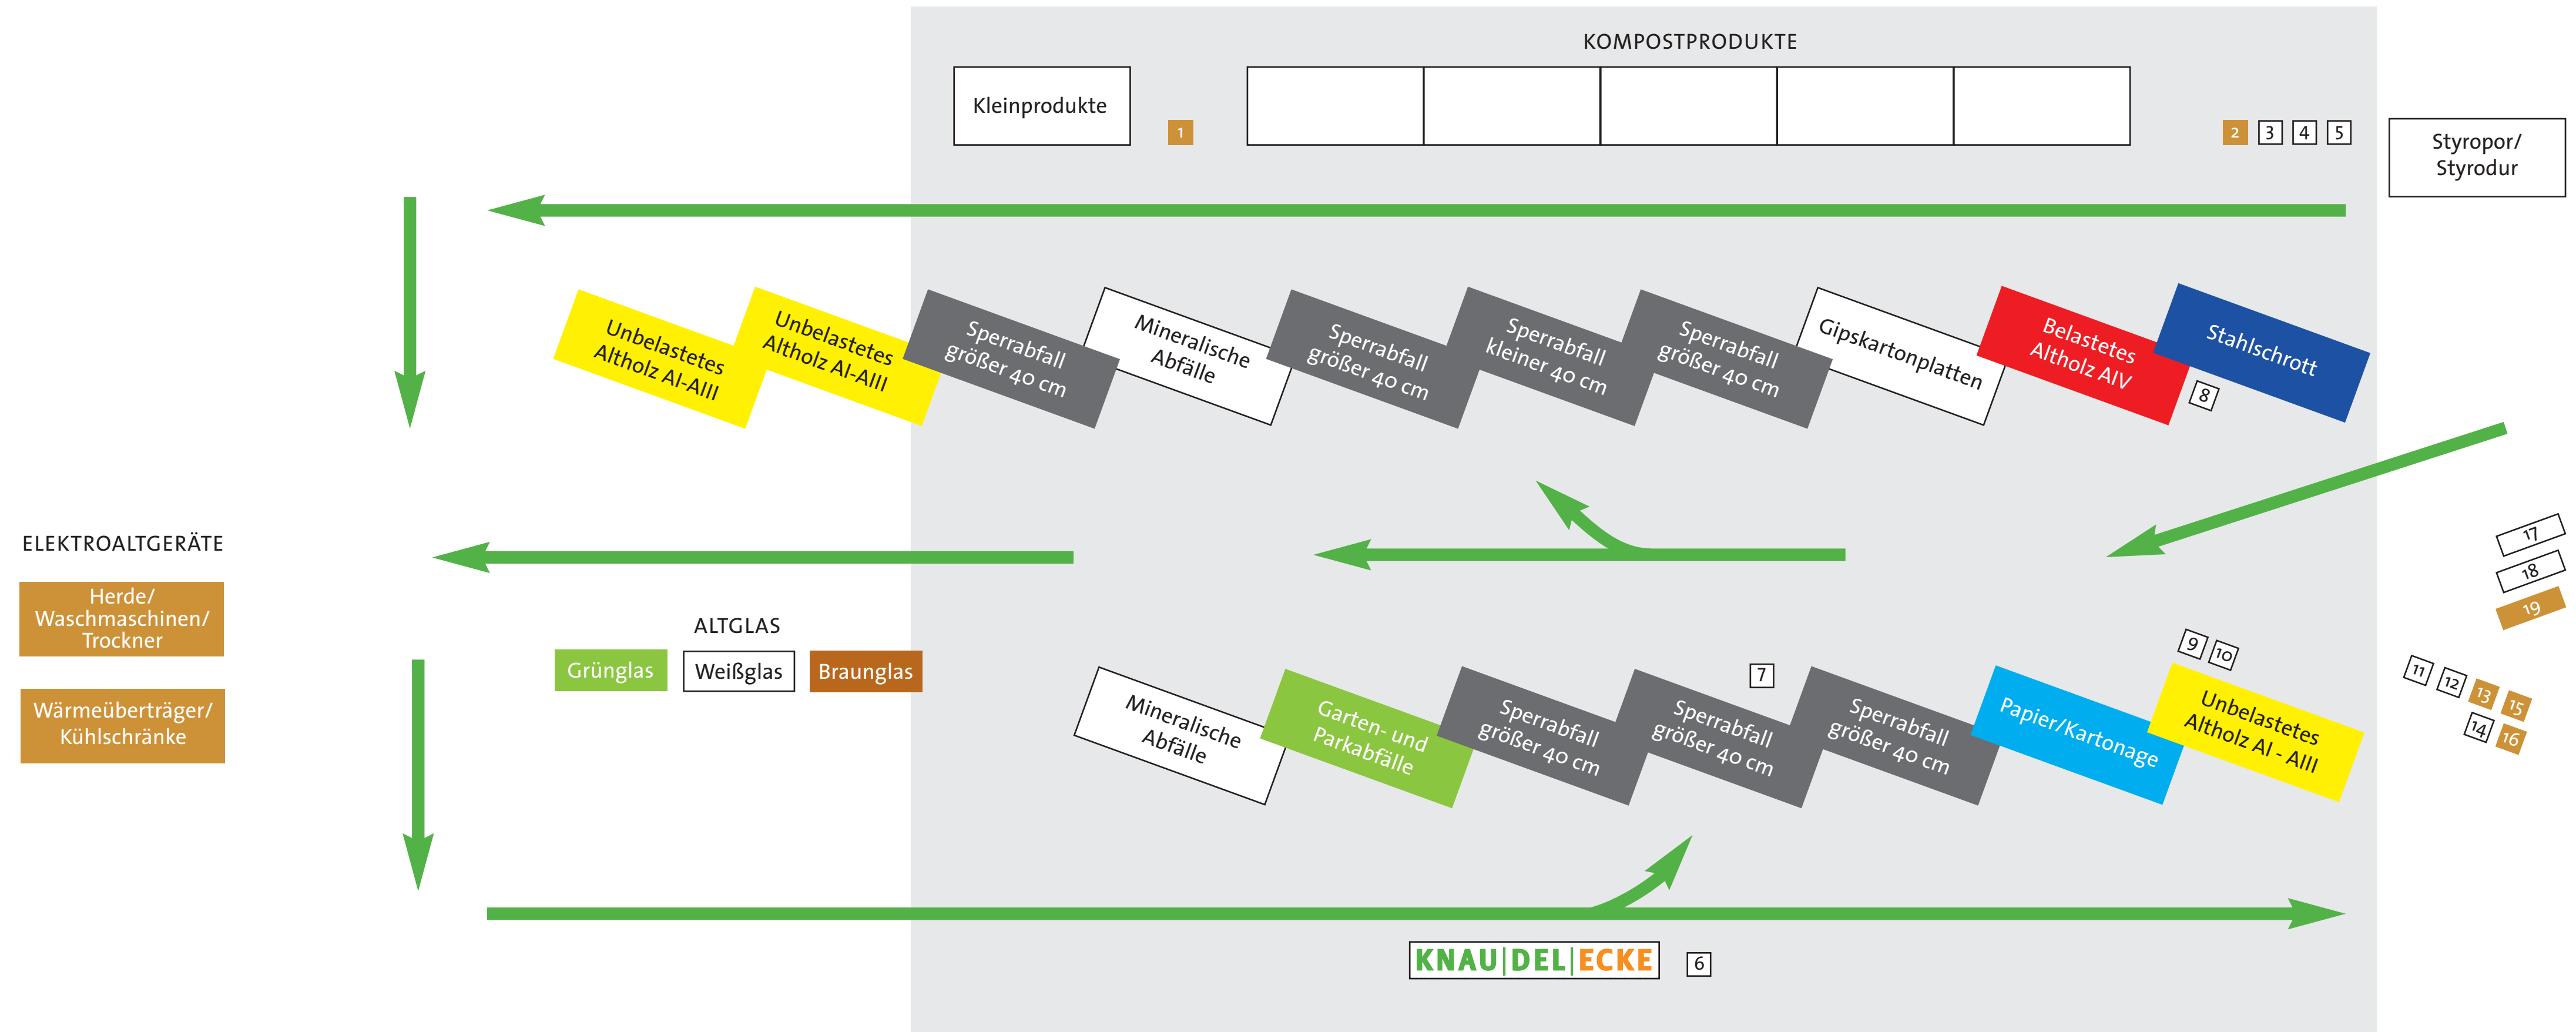

WEGWEISER FÜR IHREN BESUCH BEI UNS

WERTSTOFFHOF ABFALLWIRTSCHAFTSZENTRUM KAISERSLAUTERN-MEHLINGEN

- 1 Elektroaltgeräte: Nachtspeicherheizgeräte - nur nach Anweisung ZAK-Mitarbeiter
- 2 Elektroaltgeräte: Photovoltaikmodule - nur nach Anweisung ZAK-Mitarbeiter
- 3 Blei-Schrott
- 4 Altkleider
- 5 Altkeider
- 6 Korken
- 7 Altkleider
- 8 Edelstahl/Aluminium-Schrott
- 9 CDs
- 10 Altbatterien

- 11 Kupfer/Messing-Schrott
- 12 Kabel
- 13 Elektroaltgeräte: Kleingeräte u. kleine Geräte der IT-Technik
- 14 Korken
- 15 Elektroaltgeräte: Kleingeräte u. kleine Geräte der IT-Technik
- 16 Elektroaltgeräte: Kleingeräte u. kleine Geräte der IT-Technik mit nicht entnehmbaren Batterien/Akkus
- 17 Reifen mit Felgen
- 18 Reifen ohne Felgen
- 19 Elektroaltgeräte: Bildschirme und Monitore